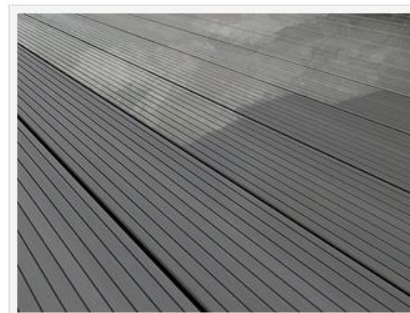

JEUDI 16 AVRIL 2015

Protection des bois composites

J'aime 37 personnes aiment ça.

Les plages de piscines en bois composites ont besoin d'entretien et de protection. Les produits de gamme Compo de Owatrol sont faciles d'application et peuvent également convenir au mobilier de jardin de même composition.