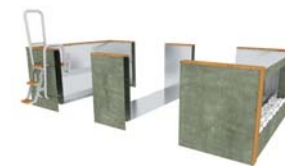

Gama Aqualounge

Salón acuático inox transparente