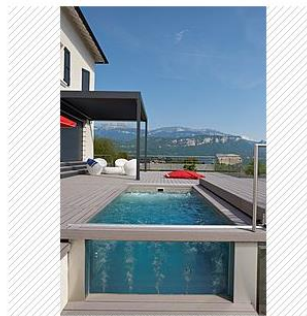

[Plus d'informations](#)

Piscine et spa

02 Septembre 2015

Piscine, spa ou salon aquatique Carré Bleu...

Associant l'inox, le bois exotique et le verre, le salon aquatique Aqualounge proposé par Carré Bleu est un véritable élément de décoration, contemporain, haut de gamme et personnalisable. A la fois piscine et spa, il s'adapte à tous les environnements...

? QUESTION

DOCUMENTATION

TARIFS / DEVIS

OU ACHETER

* FAVORIS

Associant l'inox, le bois exotique et le verre, le salon aquatique Aqualounge proposé par Carré Bleu est un véritable élément de décoration, contemporain, haut de gamme et personnalisable. A la fois piscine et spa, il s'adapte à tous les environnements indoor ou outdoor et s'intègre aisément dans les espaces minimalistes, urbains ou insolites. Un concept unique offrant convivialité, détente et bien-être...