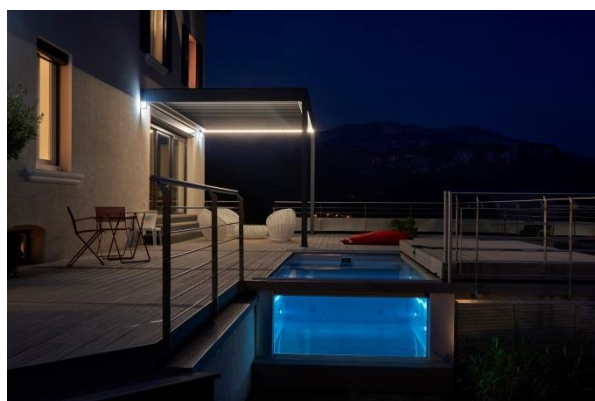

Une magnifique installation du salon aquatique Inox **Aqualounge** dans la région Rhône-Alpes

C'est dans la région de Grenoble, aux pieds des Alpes et face à la montagne qu'Ur'bain® vient de faire installer – via le réseau de distribution Carré Bleu - un de ses salons aquatiques **Aqualounge**, séduisante rencontre d'un meuble contemporain personnalisable, d'une mini-piscine et d'un spa haut de gamme.

Cette installation a permis au propriétaire des lieux de réaliser son rêve : profiter du cadre magnifique de l'environnement extérieur en goutant au plaisir et au bien-être de l'eau ! Sans ce salon aquatique, il aurait dû renoncer à ce rêve.

Réalisée dans le même revêtement en bois, elle s'intègre parfaitement à l'ensemble et confère à l'espace extérieur un design naturel et épuré.

Face aux Alpes, de jour comme de nuit, le spectacle est grandiose et la vue est à couper le souffle !