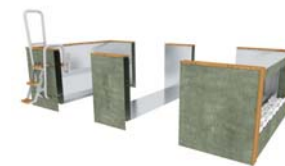

Linie Aqualounge

Edelstahl - Aquasalon Durchsichtig

Werten Sie Ihre Immobilie mit unseren Aquasalons auf. Hoteliers, Vermieter usw., erweitern Sie Ihr Angebot und verleihen Sie Ihren Suiten, Chalets, Gîtes, Gästezimmern usw. echten Mehrwert.

- Besonders für schwer zugängliche Plätze und kleine Flächen geeignet (ab 11,5 m²)
- Wertvolle Materialien, ein einwandfreies Finish und ein unnachahmliches Ergebnis
- Keine umständliche Beantragung von Genehmigungen bei Behörden, keine Abgaben oder zusätzliche Steuern
- Keine lärmintensiven, langwierigen, komplizierten und schmutzigen Arbeiten
- Energiesparend, einfach in der Wartung und Instandhaltung, 100 % Made in France - Konzept und Herstellung

Verändern Sie Ihren Aquasalon ganz nach Ihren Wünschen mit einer neuen Oberfläche oder Farbe.